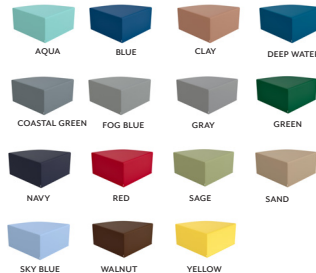

Material : Vegan Leather & Foam
 Size : 36"L x 24"W x 28"H
 Weight : 18 LB/ 8.2 KG
 Foam ILD: 70
 Age: 5 years & up

Available in 11 colors

Medium Corner Ottoman

Material : Vegan Leather & Foam
 Size : 18"L x 18"W x 8"H
 Weight : 2.5 LB/ 1.2 KG
 Foam ILD: 60
 Age: 2 years to 4 years

Available in 13 colors

Large Corner Ottoman

Material : Vegan Leather & Foam
 Size : 24"L x 24"W x 13.5"H
 Weight : 7 LB/ 3.2 KG
 Foam ILD: 70
 Age: 5 years & up

Available in 15 colors

FlexCube

Material : Vegan Leather & Foam
 Size : 24"L x 24"W x 18"H
 Weight : 11 LB/ 5 KG
 Foam ILD: 70
 Age: 5 years & up

GRAY

GREEN

NAVY

RED

SAGE

SAND

SKY BLUE

WALNUT